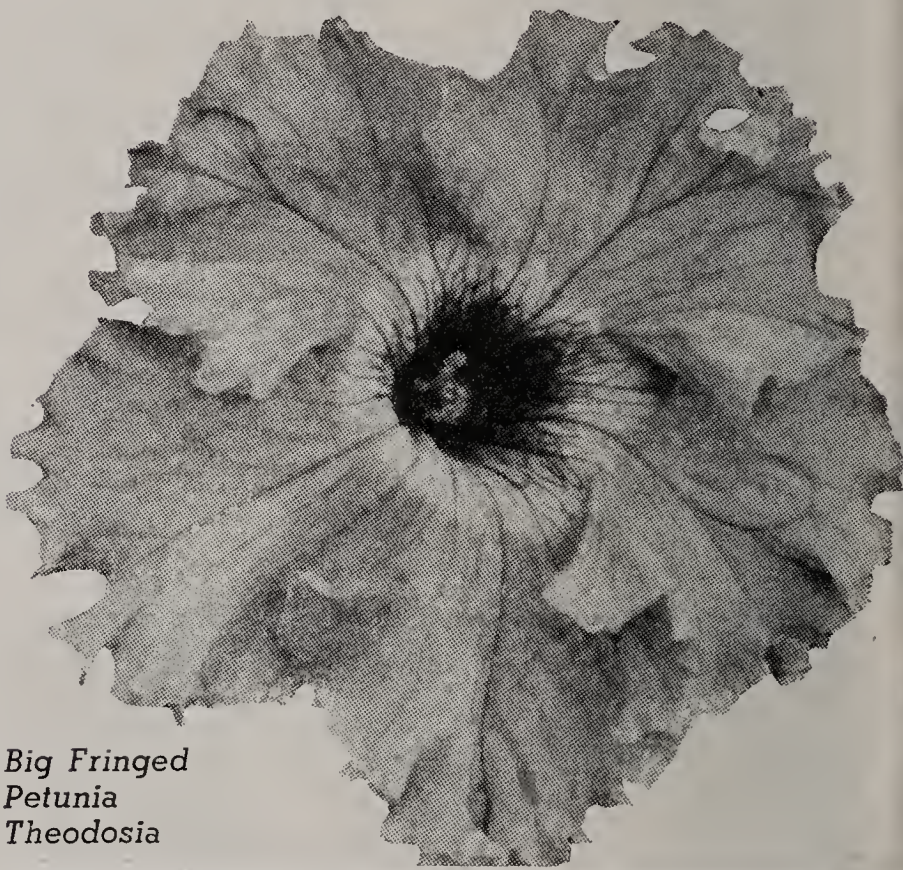

*Big Fringed
Petunia
Theodosia*

CORRECTION—Prices are as follows for Petunias, Hybrida grandiflora fimbriata (Big Fringed)

	1/128 oz.	1/16 oz.	1/4 oz.	Oz.
2534 Apple Blossom.....	$0.40	$2.50	$7.50	$25.00
2514 Aurora.....	.40	2.50	7.50	25.00
2516 Cattleya.....	.40	2.50	7.50	25.00
2528 Charm.....	.40	2.50	7.50	25.00
2522 Delicata.....	.40	2.50	7.50	25.00
2542 Fancy.....	.40	2.50	7.50	25.00
2544 Jewel.....	.40	2.50	7.50	25.00
2521 Lady Gay.....	.50	3.00	9.00	30.00
2523 Pepita.....	.25	1.50	4.50	15.00
2519 Pink Empress.....	.35	2.00	6.00	20.00
2480 Rapture.....	.70	4.00	15.00	50.00
2546 Romany Lass.....	.25	1.50	4.50	15.00
2400 Salmon Beauty.....	.50	3.00	9.00	30.00
2541 Scarlet Beauty.....	.25	1.50	4.50	15.00
2547 Steel Blue.....	.25	1.50	4.50	15.00
2548 Theodosia.....	.35	1.80	5.40	18.00
2474 Venosa.....	.35	2.00	6.00	20.00
2550 Violet Beauty.....	.40	2.50	7.50	25.00
2537 White Beauty.....	.25	1.50	4.50	15.00